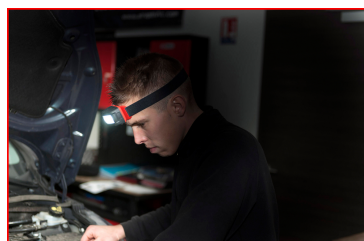

LAMPE FRONTALE LEDS AVEC SYSTÈME MAIN LIBRE - 220 LUMENS

RÉFÉRENCE : 550.1236

EAN : 4042146687390

- Bande LED 2W
- IP 44
- Fonction d'allumage par détecteur de mouvements
- Bouton ON/OFF et voyant de détection de mouvement
- 2 positions d'éclairage : 50% - 100%
- Inclinable sur 6 positions
- Livré avec chargeur secteur/USB