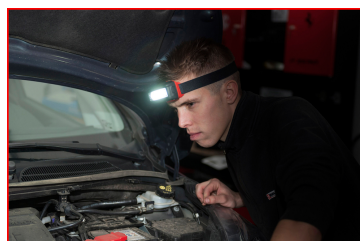

LAMPE FRONTALE LEDS AVEC SYSTÈME MAIN LIBRE - 220 LUMENS

RÉFÉRENCE : 550.1236

EAN : 4042146687390

- Bande LED 2W
- IP 44
- Fonction d'allumage par détecteur de mouvements
- Bouton ON/OFF et voyant de détection de mouvement
- 2 positions d'éclairage : 50% - 100%
- Inclinable sur 6 positions
- Livré avec chargeur secteur/USB

Longueur totale en mm	100,0 mm
Largeur en mm	40,0 mm
Hauteur en mm	40,0 mm
Couleur	Noir-rouge
Alimentation	lithium ion 3,7V / 1600 mAh
Attribut de fonction 1	Allumage par détecteur de mouvement
Attribut de fonction 2	Protection contre les éclaboussures
Autonomie	3h (100%) - 5h (50%)
Flux lumineux (lumen)	110 (50%) - 220 Lumens (100%)
Lumière	LED 2W
Matière	plastique ABS